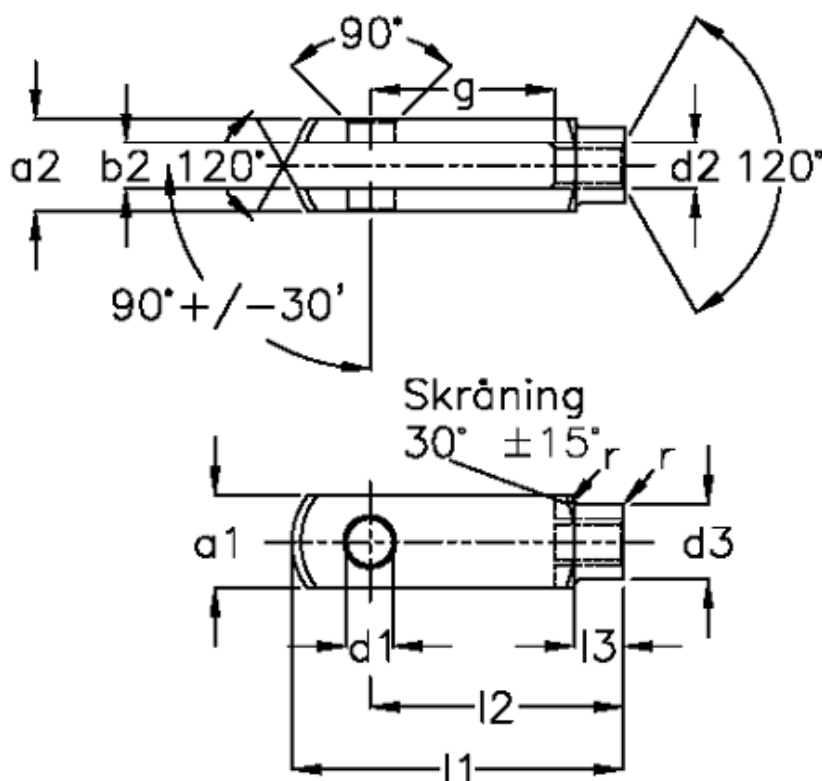

Article number: 1405714281

Description: KLEE St. steel Fork joint G 14x28
M14x2, left

Measures

a1 (h11)	= 27	g (+/-0.5)	= 28
a2	= 27 (+0,3 -0,16)	l1 (+/-0.5)	= 72
b1 (B13)	= 14	l2	= 56 (-0,4)
b2	= 14 (+0,7 +0,15)	l3	= 22,5 (+/-0)
d1 H9	= 14	r	= 1.0
d2	= M 14 x 2	Size	= G 14 x 28
d3 (+/-0.3)	= 24	Weight	= 0.178
f (+/-0.2)	= 1.0		